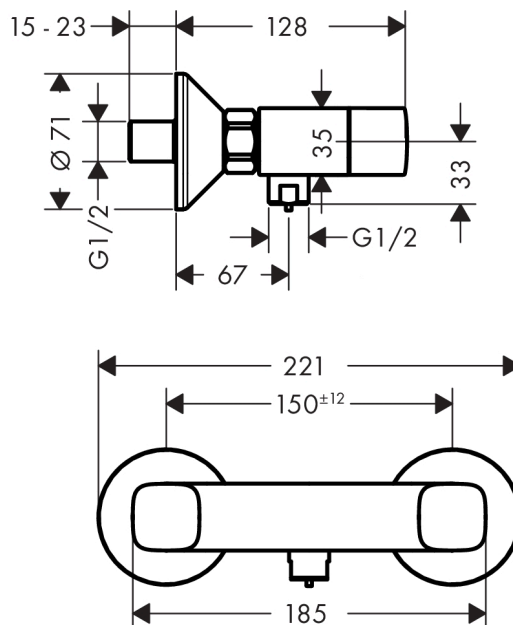

Kótovaný výkres