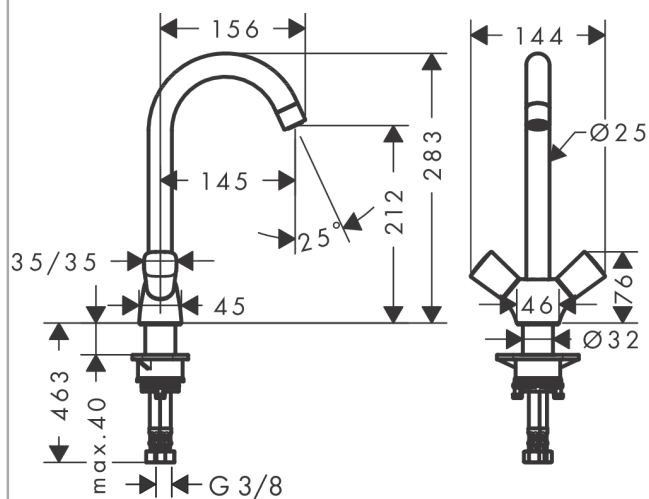

Logis

Kuchyňská baterie se dvěma kohouty 220

Povrchové úpravy: **chrom** Číslo položky: **71280000**

Popis

Vlastnosti

- ComfortZone 220
- rozsah otáčení nastavitelný do 3 rozmezí 110°, 150° nebo 360°
- normální proud
- vhodné pro průtokový ohřívač
- součástí dodávky: Kuchyňská baterie se dvěma kohouty, přívodní hadice, upevnění dřívku, montážní návod

Technologie

Obrázek výrobku

Kótovaný výkres

Průtokový diagram