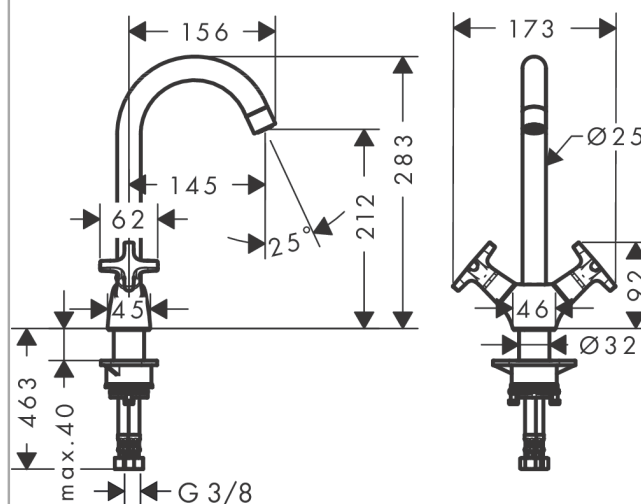

Logis Classic

Kuchyňská baterie se dvěma kohouty 220

Povrchové úpravy: **chrom** Číslo položky: **71285000**

Popis

Vlastnosti

- ComfortZone 220
- rozsah otáčení nastavitelný do 3 rozmezí 110°, 150° nebo 360°
- normální proud
- vhodné pro průtokový ohřívač
- součástí dodávky: Kuchyňská baterie se dvěma kohouty, přívodní hadice, upevnění dřívku, montážní návod

Technologie

Obrázek výrobku

Kótovaný výkres

Průtokový diagram