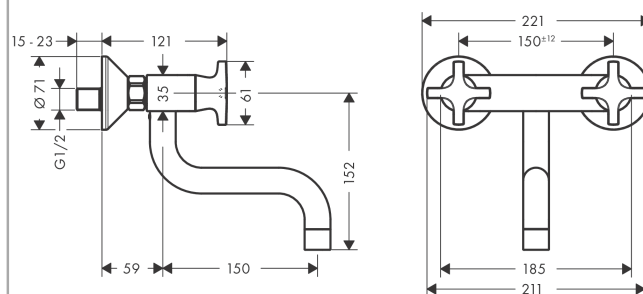

Logis Classic

Kuchyňská baterie se dvěma kohouty pro montáž na stěnu, nízký výtok

Povrchové úpravy: **chrom** Číslo položky: **71287000**

Popis

Vlastnosti

- normální proud
- vhodné pro průtokový ohřívač
- součástí dodávky: Kuchyňská baterie se dvěma kohouty, rozety, etážky, montážní návod

Technologie

Obrázek výrobku

Kótovaný výkres

Průtokový diagram