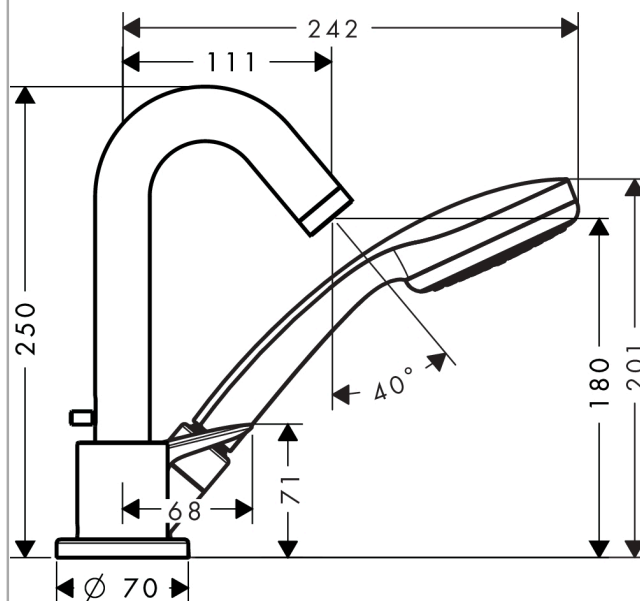

Logis

Třířetvortová páková baterie na okraj vany se sadou Secuflex

Povrchové úpravy: **chrom** Číslo položky: **71310000**

Popis

Vlastnosti

- obsahuje: 3-otvorová páková armatura na okraj vany, ruční sprcha, sprchová hadice, sprchový držák
- výtok 111 mm
- druh proudu armatury: normální proud
- druh proudu ruční sprchy: Rain
- maximální délka vytažení ruční sprchy: 110 cm
- průtok při 0,3 MPa: 22 l/min
- součásti dodávky: Třířetvortová páková baterie na okraj vany, silikonový sprej, montážní návod
- není součástí: základní těleso

Technologie

Obrázek výrobku

Kótovaný výkres

Průtokový diagram