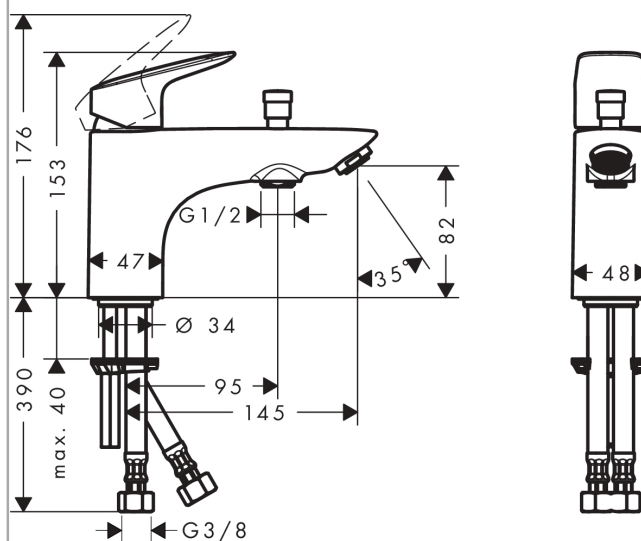

Logis

Páková vanová a sprchová baterie Monotrou

Povrchové úpravy: **chrom** Číslo položky: **71312000**

Popis

Vlastnosti

- výtok 145 mm
- druh proudu armatury: normální proud
- průtok při 0,3 MPa: 20 l/min
- vhodné pro průtokový ohřívač
- součástí dodávky: páková vanová/sprchová baterie, přírodní hadice, upevnění dřívku, montážní návod

Technologie

Obrázek výrobku

Kótovaný výkres

Průtokový diagram