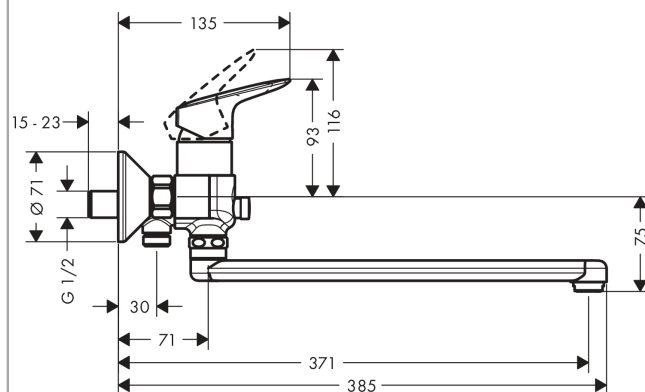

Kótovaný výkres