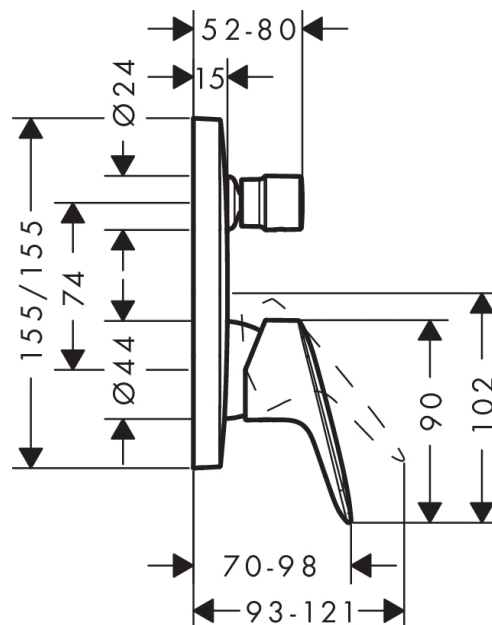

Logis

Páková vanová baterie pod omítku

Povrchové úpravy: **chrom** Číslo položky: **71405000**

Popis

Vlastnosti

- součásti dodávky: Páková vanová baterie, instalační blok, upevňovací materiál, montážní návod
- není součástí: základní těleso

Obrázek výrobku

Kótovaný výkres

Průtokový diagram