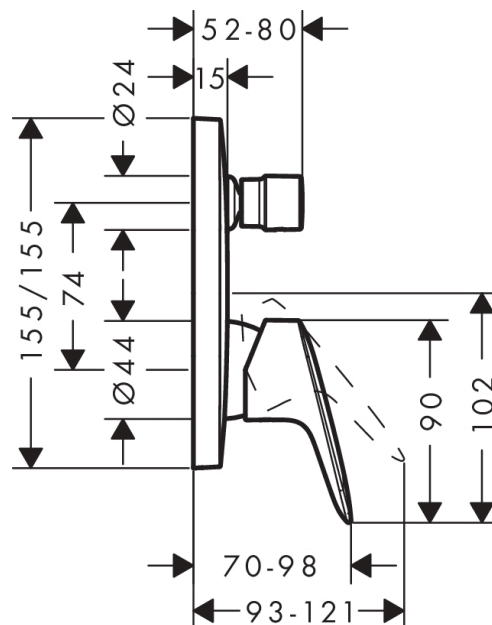

## Logis

**Páková vanová baterie pod omítku, se zabudovanou bezpečnostní kombinací podle EN1717**

Povrchové úpravy: **chrom** Číslo položky: **71407000**

### Vlastnosti

- součástí dodávky: Páková vanová baterie, instalační blok, upevňovací materiál, montážní návod
- není součástí: základní těleso

## Obrázek výrobku

## Kótovaný výkres