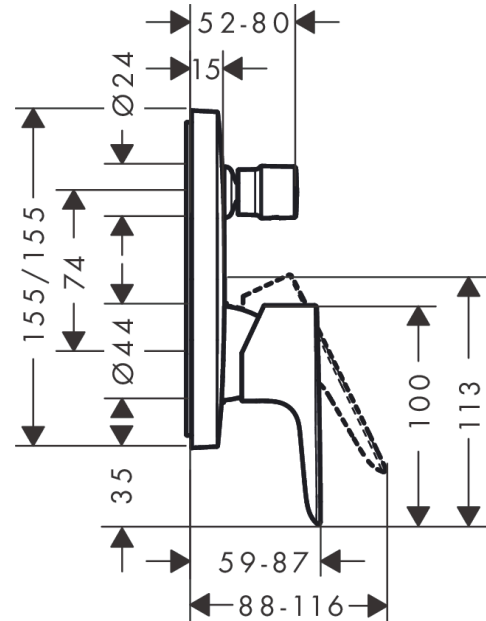

## Talis E

**Páková vanová baterie pod omítku, se zabudovanou bezpečnostní kombinací podle EN1717**

Povrchové úpravy: **chrom** Číslo položky: **71474000**

#### Vlastnosti

- součástí dodávky: Páková vanová baterie, instalační blok, upevňovací materiál, montážní návod
- není součástí: základní těleso

### Obrázek výrobku

### Kótovaný výkres