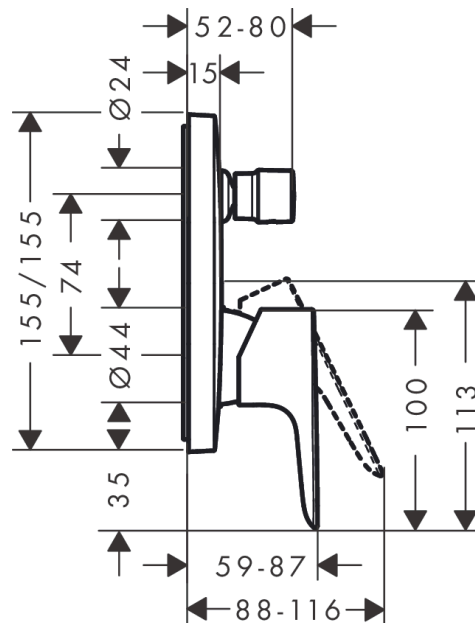

Talis E

Páková vanová baterie pod omítku, se zabudovanou bezpečnostní kombinací podle EN1717

Povrchové úpravy: matná černá Číslo položky: 71474670

Popis

Vlastnosti

- součástí dodávky: Páková vanová baterie, instalační blok, upevňovací materiál, montážní návod
- není součástí: základní těleso

Obrázek výrobku

Kótovaný výkres

Průtokový diagram