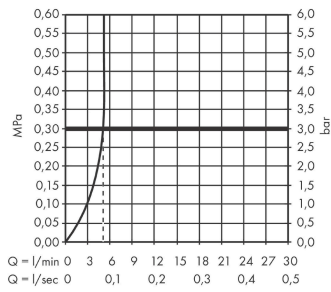

Technologie**Obrázek výrobku****Kótovaný výkres**

Vernis Blend

Elektronická umyvadlová baterie s předem nastavenou teplotou, bateriový provoz

Povrchové úpravy: chrom Číslo položky: 71502000

Průtokový diagram