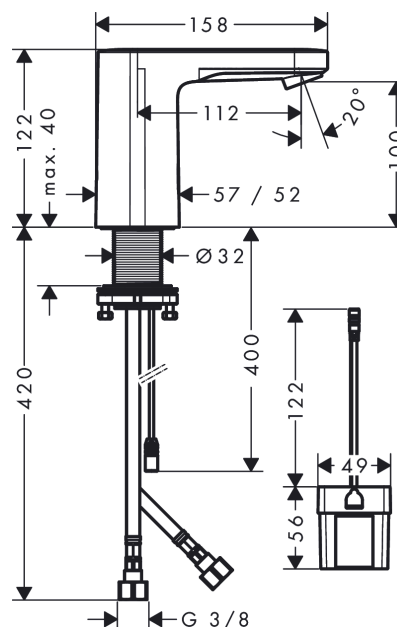

Technologie**Obrázek výrobku****Kótovaný výkres**

Vernis Blend

Elektronická umyvadlová baterie s předem nastavenou teplotou, bateriový provoz

Povrchové úpravy: chrom Číslo položky: 71502000

Průtokový diagram