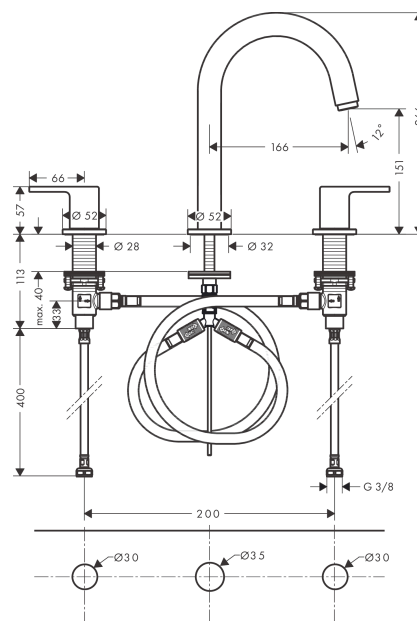

Kótovaný výkres