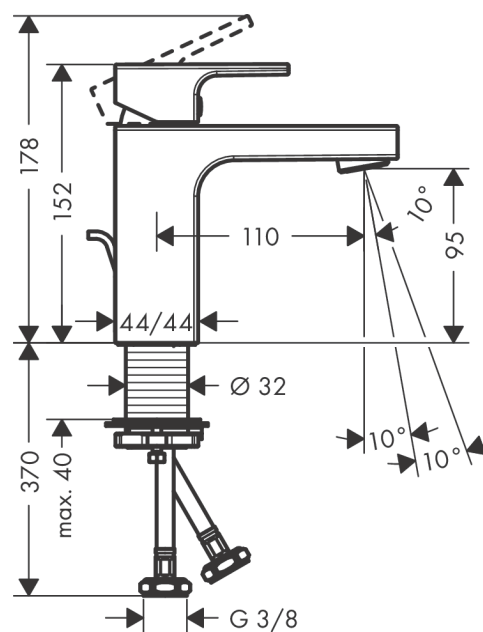

Vernis Shape**Páková umyvadlová baterie 100 s odtokovou soupravou s táhlem**Povrchové úpravy: **chrom** Číslo položky: **71561000****Popis****Vlastnosti**

- obsahuje: páková umyvadlová baterie, odtoková souprava
- ComfortZone 100
- varianta rukojeti: páčka
- výtok 110 mm
- druh proudu: normální proud
- výkyvný tvarovač proudu
- maximální průtok při 0,3 MPa: 5 l/min
- vhodné pro průtokový ohřívač
- odtoková souprava s táhlem
- materiál odtokové soupravy: syntetika
- způsob připojení: převlečné matky G 3/8
- rozměr přívodů: DN15
- třída hlučnosti: I

Technologie**Obrázek výrobku****Kótovaný výkres**

Vernis Shape

Páková umyvadlová baterie 100 s odtokovou soupravou s táhlem

Povrchové úpravy: **chrom** Číslo položky: **71561000**

Průtokový diagram