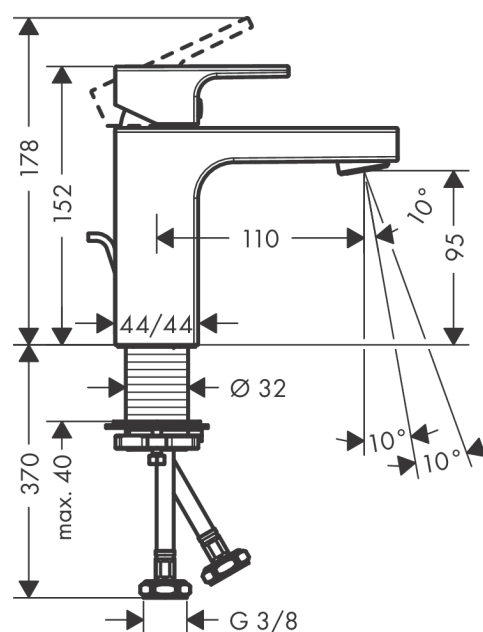

**Vernis Shape****Páková umyvadlová baterie 100 s odtokovou soupravou s táhlem**Povrchové úpravy: **matná černá** Číslo položky: **71561670****Popis****Vlastnosti**

- obsahuje: páková umyvadlová baterie, odtoková souprava
- ComfortZone 100
- varianta rukojeti: páčka
- výtok 110 mm
- druh proudu: normální proud
- výkyvný tvarovač proudu
- maximální průtok při 0,3 MPa: 5 l/min
- vhodné pro průtokový ohřívač
- odtoková souprava s táhlem
- materiál odtokové soupravy: syntetika
- způsob připojení: převlečné matky G 3/8
- rozměr přívodů: DN15
- třída hlučnosti: I

**Technologie****Obrázek výrobku****Kótovaný výkres**

**Vernis Shape**

**Páková umyvadlová baterie 100 s odtokovou soupravou s táhlem**

Povrchové úpravy: **matná černá** Číslo položky: **71561670**

**Průtokový diagram**