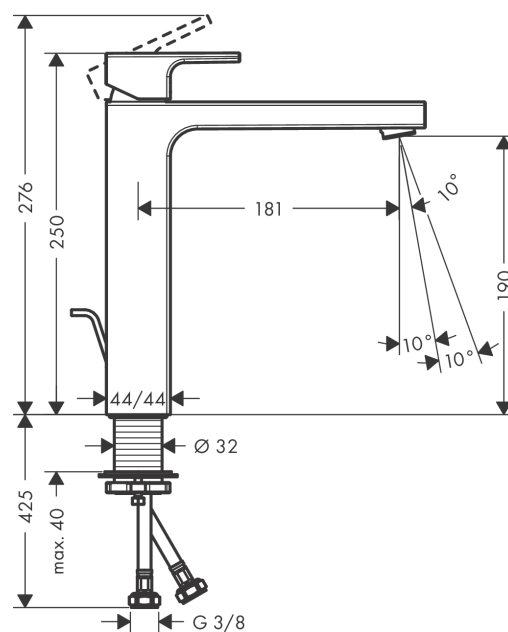

Vernis Shape**Páková umyvadlová baterie 190 s odtokovou soupravou s táhlem**Povrchové úpravy: **chrom** Číslo položky: **71562000****Popis****Vlastnosti**

- obsahuje: páková umyvadlová baterie, odtoková souprava
- ComfortZone 190
- varianta rukojeti: páčka
- výtok 181 mm
- druh proudu: normální proud
- výkyvný tvarovač proudu
- maximální průtok při 0,3 MPa: 5 l/min
- vhodné pro průtokový ohříváč
- odtoková souprava s táhlem
- materiál odtokové soupravy: syntetika
- způsob připojení: převlečné matky G 3/8
- rozměr přívodů: DN15
- třída hlučnosti: I

Technologie**Obrázek výrobku****Kótovaný výkres**

Vernis Shape

Páková umyvadlová baterie 190 s odtokovou soupravou s táhlem

Povrchové úpravy: **chrom** Číslo položky: **71562000**

Průtokový diagram