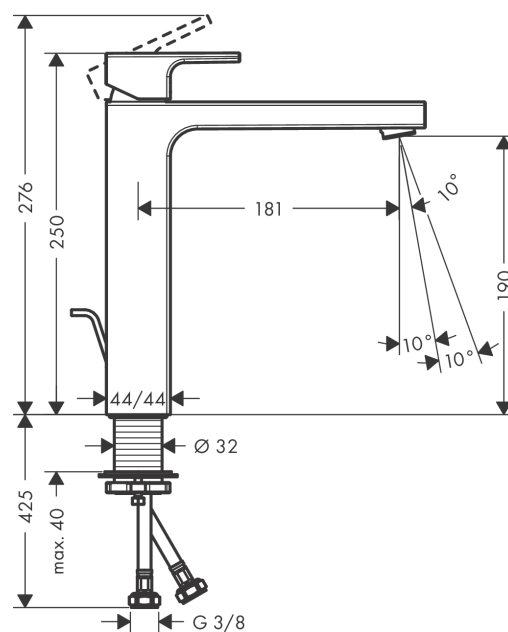

Vernis Shape**Páková umyvadlová baterie 190 s odtokovou soupravou s táhlem**Povrchové úpravy: **matná černá** Číslo položky: **71562670****Popis****Vlastnosti**

- obsahuje: páková umyvadlová baterie, odtoková souprava
- ComfortZone 190
- varianta rukojeti: páčka
- výtok 181 mm
- druh proudu: normální proud
- výkyvný tvarovač proudu
- maximální průtok při 0,3 MPa: 5 l/min
- vhodné pro průtokový ohříváč
- odtoková souprava s táhlem
- materiál odtokové soupravy: syntetika
- způsob připojení: převlečné matky G 3/8
- rozměr přívodů: DN15
- třída hlučnosti: I

Technologie**Obrázek výrobku****Kótovaný výkres**

Vernis Shape

Páková umyvadlová baterie 190 s odtokovou soupravou s táhlem

Povrchové úpravy: **matná černá** Číslo položky: **71562670**

Průtokový diagram