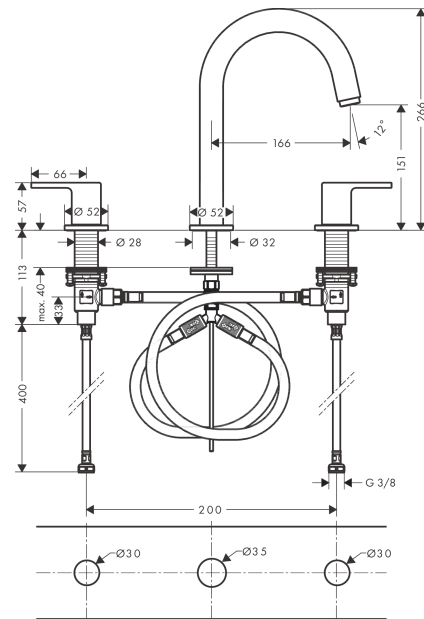

Vernis Shape

3-otvorová umyvadlová armatura s odtokovou soupravou s táhlem

Povrchové úpravy: **matná černá** Číslo položky: **71563670**

Popis

Vlastnosti

- obsahuje: 3-otvorová umyvadlová armatura, odtoková souprava
- ComfortZone 150
- varianta rukojeti: páčka
- výtok 166 mm
- druh proudu: laminární proud
- maximální průtok při 0,3 MPa: 5 l/min
- vhodné pro průtokový ohřívač
- odtoková souprava s táhlem
- materiál odtokové soupravy: syntetika
- způsob připojení: převlečné matky G 3/8
- rozměr přívodů: DN15
- třída hlučnosti: I

Technologie

Obrázek výrobku

Kótovaný výkres

Průtokový diagram