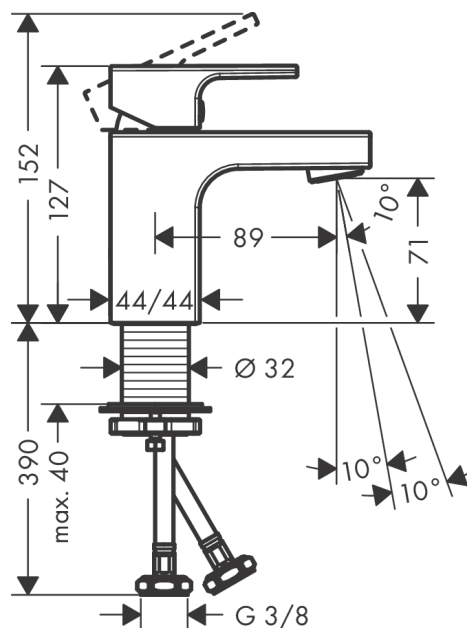

Vernis Shape

Páková umyvadlová baterie 70 bez odtokové soupravy

Povrchové úpravy: **chrom** Číslo položky: **71567000**

Popis

Vlastnosti

- ComfortZone 70
- varianta rukojeti: páčka
- výtok 89 mm
- druh proudu: normální proud
- výkyvný tvarovač proudu
- maximální průtok při 0,3 MPa: 5 l/min
- vhodné pro průtokový ohřívač
- způsob připojení: převlečné matky G 3/8
- rozměr přívodů: DN15
- třída hlučnosti: I
- není součástí: odtoková souprava

Technologie

Obrázek výrobku

Kótovaný výkres