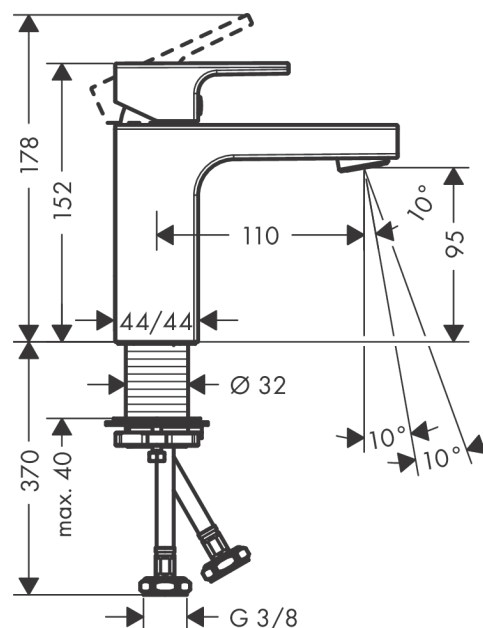

Vernis Shape

Páková umyvadlová baterie 100 bez odtokové soupravy

Povrchové úpravy: **chrom** Číslo položky: **71569000**

Popis

Vlastnosti

- ComfortZone 100
- varianta rukojeti: páčka
- výtok 110 mm
- druh proudu: normální proud
- maximální průtok při 0,3 MPa: 5 l/min
- vhodné pro průtokový ohřivač
- způsob připojení: převlečné matky G 3/8
- rozměr přívodů: DN15
- třída hlučnosti: I
- není součástí: odtoková souprava

Technologie

Obrázek výrobku

Kótovaný výkres

Průtokový diagram