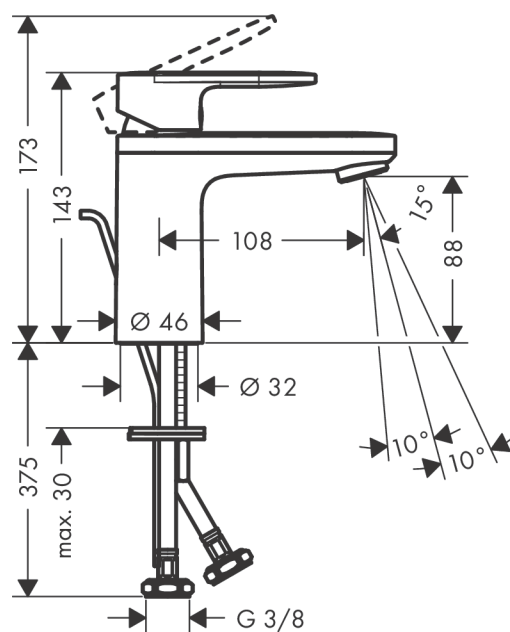

Vernis Blend**Páková umyvadlová baterie 100 s izolovaným vedením vody a odtokovou soupravou s táhlem**Povrchové úpravy: **chrom** Číslo položky: **71571000****Popis****Vlastnosti**

- obsahuje: páková umyvadlová baterie, odtoková souprava
- ComfortZone 100
- varianta rukojeti: páčka
- výtok 108 mm
- druh proudu: normální proud
- výkyvný tvarovač proudu
- maximální průtok při 0,3 MPa: 5 l/min
- vhodné pro průtokový ohřívač
- odtoková souprava s táhlem
- materiál odtokové soupravy: syntetika
- způsob připojení: převlečné matky G 3/8
- rozměr přívodů: DN15
- třída hlučnosti: I

Technologie**Obrázek výrobku****Kótovaný výkres**

Vernis Blend

Páková umyvadlová baterie 100 s izolovaným vedením vody a odtokovou soupravou s táhlem

Povrchové úpravy: **chrom** Číslo položky: **71571000**

Průtokový diagram