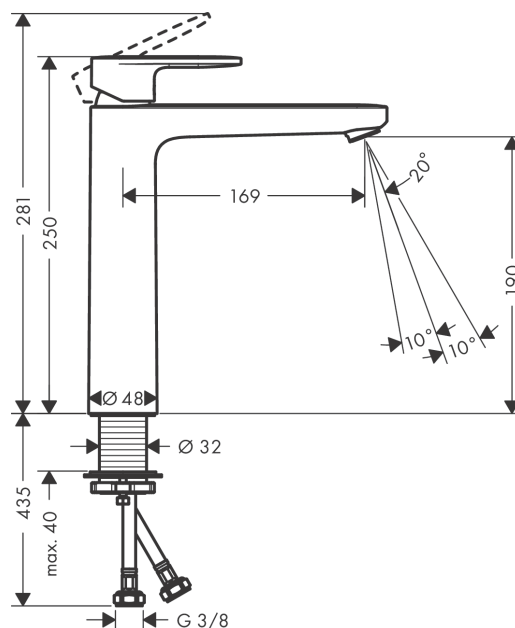

Vernis Blend

Páková umyvadlová baterie 190 bez odtokové soupravy

Povrchové úpravy: **chrom** Číslo položky: **71582000**

Popis

Vlastnosti

- ComfortZone 190
- varianta rukojeti: páčka
- výtok 108 mm
- druh proudu: normální proud
- výkyvný tvarovač proudu
- maximální průtok při 0,3 MPa: 5 l/min
- vhodné pro průtokový ohřivač
- způsob připojení: převlečné matky G 3/8
- rozměr přívodů: DN15
- třída hlučnosti: I
- není součástí: odtoková souprava

Technologie

Obrázek výrobku

Kótovaný výkres

Průtokový diagram