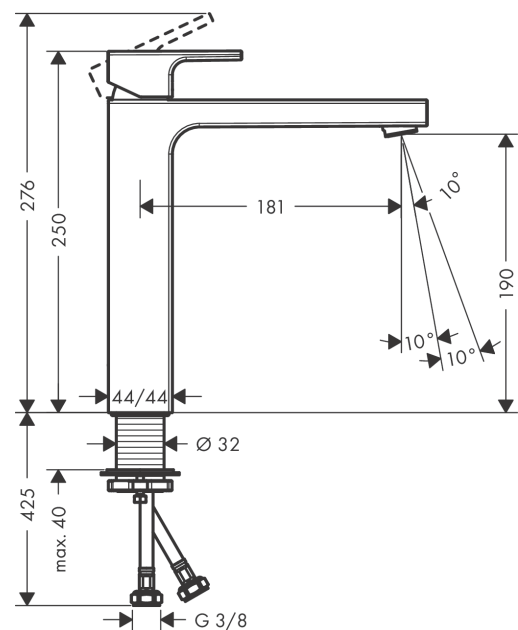

Vernis Shape

Páková umyvadlová baterie 190 bez odtokové soupravy

Povrchové úpravy: **chrom** Číslo položky: **71591000**

Popis

Vlastnosti

- ComfortZone 190
- varianta rukojeti: páčka
- výtok 181 mm
- druh proudu: normální proud
- výkyvný tvarovač proudu
- maximální průtok při 0,3 MPa: 5 l/min
- vhodné pro průtokový ohřivač
- způsob připojení: převlečné matky G 3/8
- rozměr přívodů: DN15
- třída hlučnosti: I
- není součástí: odtoková souprava

Technologie

Obrázek výrobku

Kótovaný výkres

Průtokový diagram