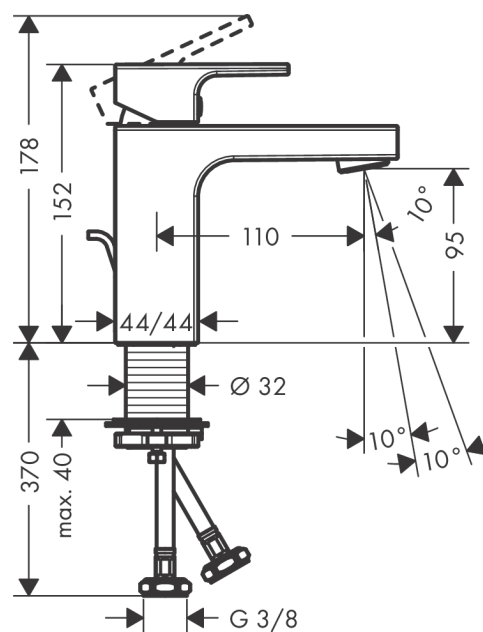

Vernis Shape**Páková umyvadlová baterie 100 CoolStart s odtokovou soupravou s táhlem**Povrchové úpravy: **chrom** Číslo položky: **71594000****Popis****Vlastnosti**

- obsahuje: páková umyvadlová baterie, odtoková souprava
- ComfortZone 100
- varianta rukojeti: páčka
- výtok 110 mm
- druh proudu: normální proud
- maximální průtok při 0,3 MPa: 5 l/min
- vhodné pro průtokový ohřívač
- odtoková souprava s táhlem
- materiál odtokové soupravy: syntetika
- způsob připojení: převlečné matky G 3/8
- rozměr přívodů: DN15
- třída hlučnosti: I
- studená voda v poloze uprostřed

Technologie**Obrázek výrobku****Kótovaný výkres**

Vernis Shape

Páková umyvadlová baterie 100 CoolStart s odtokovou soupravou s táhlem

Povrchové úpravy: **chrom** Číslo položky: **71594000**

Průtokový diagram