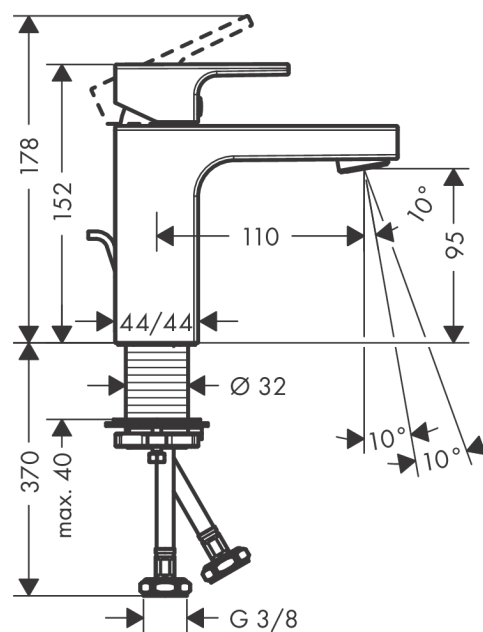

Vernis Shape**Páková umyvadlová baterie 100 CoolStart s odtokovou soupravou s táhlem**Povrchové úpravy: **matná černá** Číslo položky: **71594670****Popis****Vlastnosti**

- obsahuje: páková umyvadlová baterie, odtoková souprava
- ComfortZone 100
- varianta rukojeti: páčka
- výtok 110 mm
- druh proudu: normální proud
- maximální průtok při 0,3 MPa: 5 l/min
- vhodné pro průtokový ohřívač
- odtoková souprava s táhlem
- materiál odtokové soupravy: syntetika
- způsob připojení: převlečné matky G 3/8
- rozměr přívodů: DN15
- třída hlučnosti: I
- studená voda v poloze uprostřed

Technologie**Obrázek výrobku****Kótovaný výkres**

Vernis Shape

Páková umyvadlová baterie 100 CoolStart s odtokovou soupravou s táhlem

Povrchové úpravy: **matná černá** Číslo položky: **71594670**

Průtokový diagram