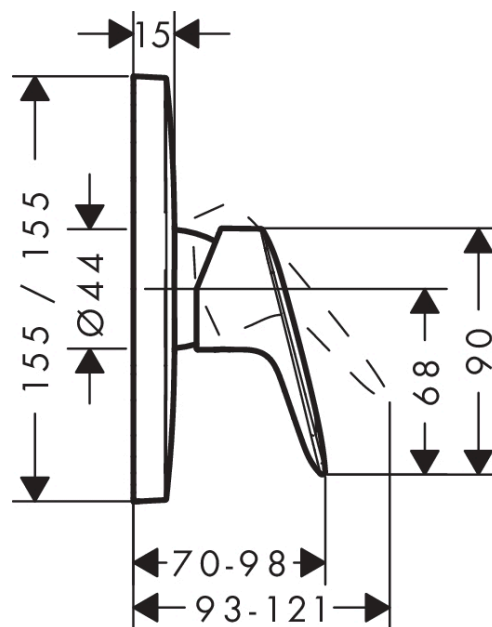

Logis

Páková sprchová baterie pod omítku

Povrchové úpravy: **chrom** Číslo položky: **71605000**

Popis

Vlastnosti

- počet spotřebičů: 1 spotřebič
- způsob montáže: základní těleso
- součásti dodávky: páková sprchová baterie, instalační blok, upevňovací materiál, montážní návod
- není součástí: základní těleso

Obrázek výrobku

Kótovaný výkres

Průtokový diagram