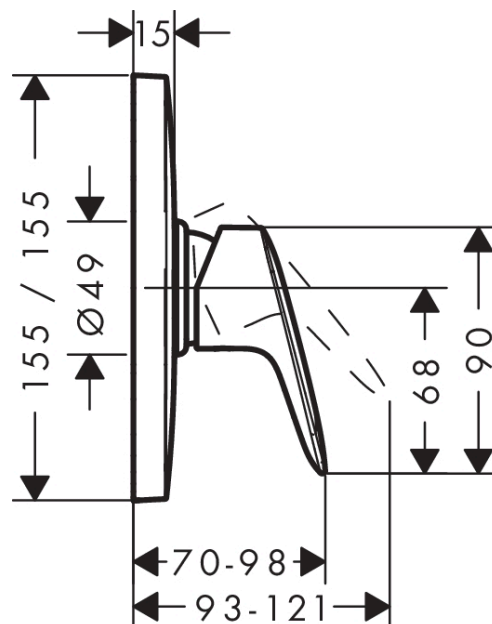

Logis

Páková sprchová baterie HighFlow pod omítku

Povrchové úpravy: **chrom** Číslo položky: **71607000**

Popis

Vlastnosti

- průtok při 0,3 MPa: 49 l/min
- součásti dodávky: páková sprchová baterie, instalační blok, upevňovací materiál, montážní návod
- není součástí: základní těleso

Obrázek výrobku

Kótovaný výkres

Průtokový diagram