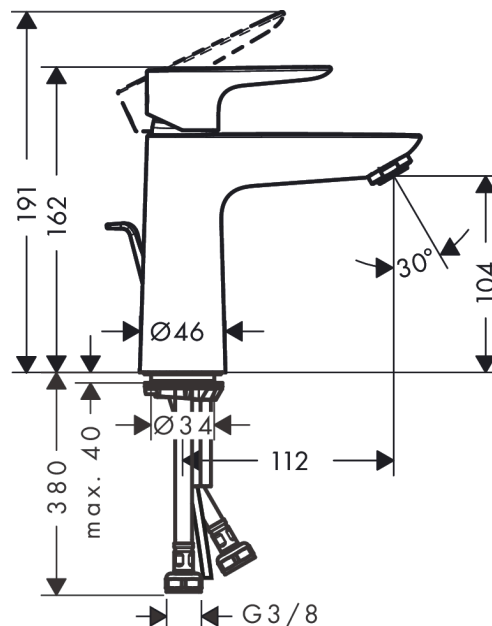

Kótovaný výkres