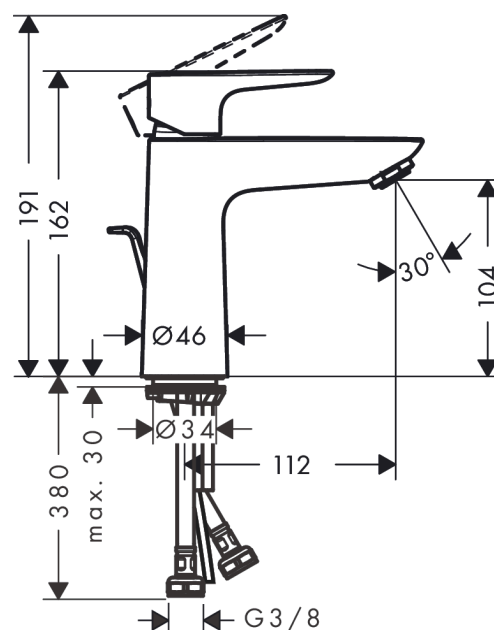

Talis E

Páková umyvadlová baterie 110 s odtokovou soupravou s táhlem

Povrch: **matná bílá** Číslo položky: **71710700**

Popis

Vlastnosti

- obsahuje: páková umyvadlová baterie, odtoková souprava
- ComfortZone 110
- vyložení: 112 mm
- výška výtoku: 104 mm
- varianta rukojeti: páková rukojeť
- typ proudu: normální proud
- maximální průtokové množství při 3 barech: 5 l/min
- keramická kartuše
- nastavitelné omezení teploty
- vhodné pro průtokové ohřívače vody
- odtoková souprava s táhlem G 1
- materiál odtokové soupravy: kov
- způsob montáže: Přípojky G 3/8
- rozměr přívodů: DN15
- EU taxonomy: max. 6 l/min - Substantial Contribution (SC)

Technologie

Ocenění za design

Obrázek výrobku

Kótovaný výkres

Talis E

Páková umyvadlová baterie 110 s odtokovou soupravou s táhlem

Povrch: **matná bílá** Číslo položky: **71710700**

Průtokový diagram