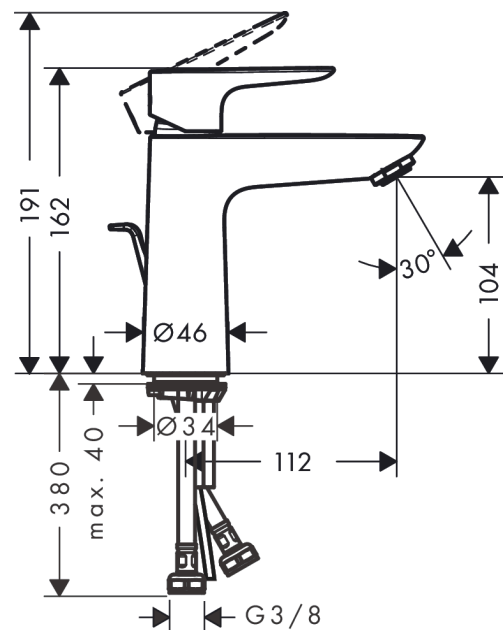

Talis E

Páková umyvadlová baterie 110 CoolStart s odtokovou soupravou s táhlem

Povrchové úpravy: **chrom** Číslo položky: **71713000**

Popis

Vlastnosti

- obsahuje: páková umyvadlová baterie, odtoková souprava
- ComfortZone 110
- výtok 112 mm
- normální proud
- průtok při 0,3 MPa: 5 l/min
- vhodné pro průtokový ohřívač
- odtoková souprava s táhlem
- materiál odtokového ventilu: kov
- součásti dodávky: páková umyvadlová baterie, přívodní hadice, upevnění dřívku, montážní návod
- studená voda v poloze uprostřed

Technologie

Obrázek výrobku

Kótovaný výkres

Průtokový diagram

- ① With flow limiter
 ② Bez zařízení omezovač průtoku