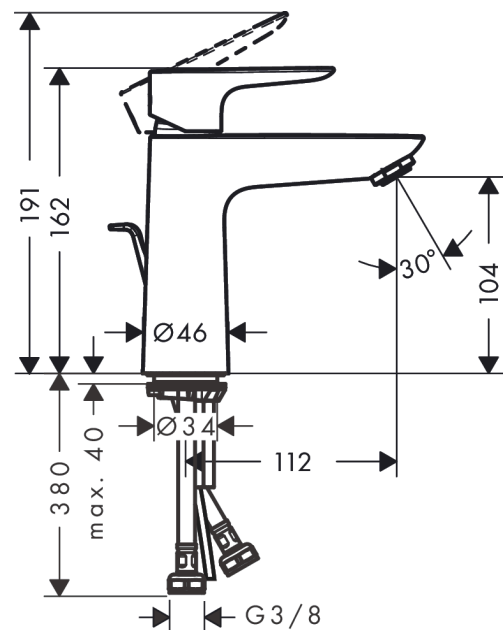

Talis E

Páková umyvadlová baterie 110 CoolStart s odtokovou soupravou s táhlem

Povrchové úpravy: kartáčovaný černý chrom Číslo položky: 71713340

Popis

Vlastnosti

- obsahuje: páková umyvadlová baterie, odtoková souprava
- ComfortZone 110
- výtok 112 mm
- normální proud
- průtok při 0,3 MPa: 5 l/min
- vhodné pro průtokový ohřívač
- odtoková souprava s táhlem
- materiál odtokového ventilu: kov
- součásti dodávky: páková umyvadlová baterie, přívodní hadice, upevnění dřívku, montážní návod
- studená voda v poloze uprostřed

Technologie

Obrázek výrobku

Kótovaný výkres

Průtokový diagram

- ① With flow limiter
- ② Bez zařízení omezovač průtoku