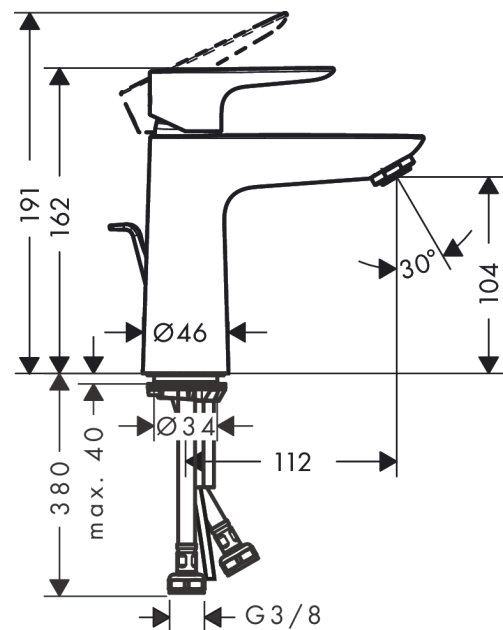

Talis E

Páková umyvadlová baterie 110 CoolStart s odtokovou soupravou s táhlem

Povrchové úpravy: **matná černá** Číslo položky: **71713670**

Popis

Vlastnosti

- obsahuje: páková umyvadlová baterie, odtoková souprava
- ComfortZone 110
- výtok 112 mm
- normální proud
- průtok při 0,3 MPa: 5 l/min
- vhodné pro průtokový ohřívač
- odtoková souprava s táhlem
- materiál odtokového ventilu: kov
- součásti dodávky: páková umyvadlová baterie, přívodní hadice, upevnění dřívku, montážní návod
- studená voda v poloze uprostřed

Technologie

Obrázek výrobku

Kótovaný výkres

Průtokový diagram

- ① With flow limiter
- ② Bez zařízení omezovač průtoku