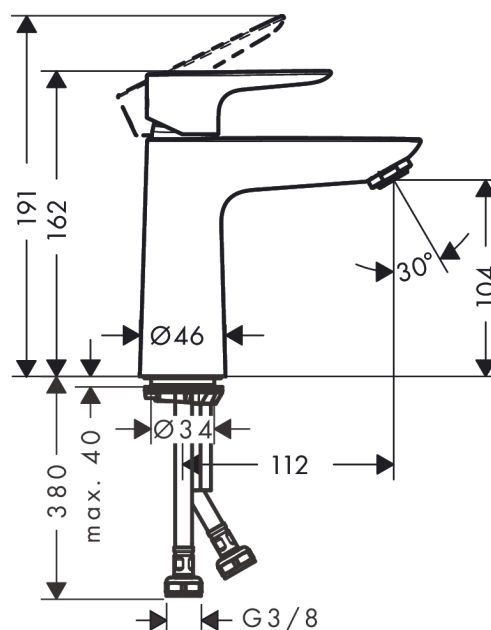

Talis E**Páková umyvadlová baterie 110 CoolStart bez odtokové soupravy**Povrch: **kartáčovaný černý chrom** Číslo položky: **71714340****Popis****Vlastnosti**

- ComfortZone 110
- vyložení: 112 mm
- výška výtoku: 104 mm
- varianta rukojeti: páková rukojeť
- typ proudu: normální proud
- maximální průtokové množství při 3 barech: 5 l/min
- keramická kartuše
- nastavitelné omezení teploty
- vhodné pro průtokové ohřívače vody
- způsob montáže: Připojky G 3/8
- rozměr přívodů: DN15
- studená voda v základní poloze rukojeti
- EU taxonomy: max. 6 l/min - Substantial Contribution (SC)

Technologie**Ocenění za design****Obrázek výrobku****Kótovaný výkres**

Talis E

Páková umyvadlová baterie 110 CoolStart bez odtokové soupravy

Povrch: kartáčovaný černý chrom Číslo položky: 71714340

Průtokový diagram