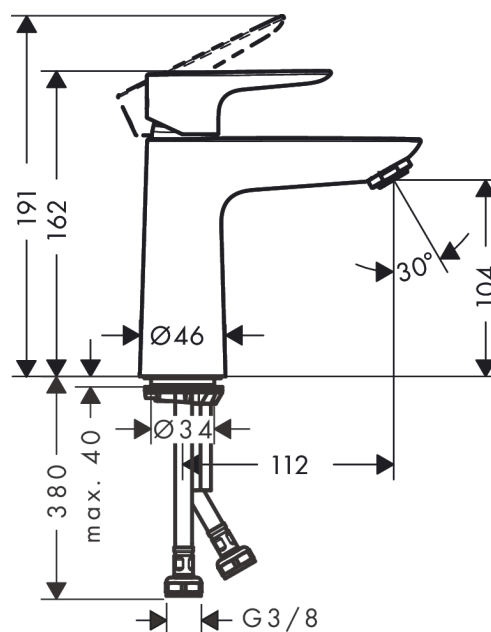

**Talis E****Páková umyvadlová baterie 110 CoolStart bez odtokové soupravy**Povrch: **matná bílá** Číslo položky: **71714700****Popis****Vlastnosti**

- ComfortZone 110
- vyložení: 112 mm
- výška výtoku: 104 mm
- varianta rukojeti: páková rukojeť
- typ proudu: normální proud
- maximální průtokové množství při 3 barech: 5 l/min
- keramická kartuše
- nastavitelné omezení teploty
- vhodné pro průtokové ohřívače vody
- způsob montáže: Připojky G 3/8
- rozměr přívodů: DN15
- studená voda v základní poloze rukojeti
- EU taxonomy: max. 6 l/min - Substantial Contribution (SC)

**Technologie****Ocenění za design****Obrázek výrobku****Kótovaný výkres**

**Talis E**

**Páková umyvadlová baterie 110 CoolStart bez odtokové soupravy**

Povrch: **matná bílá** Číslo položky: **71714700**

**Průtokový diagram**