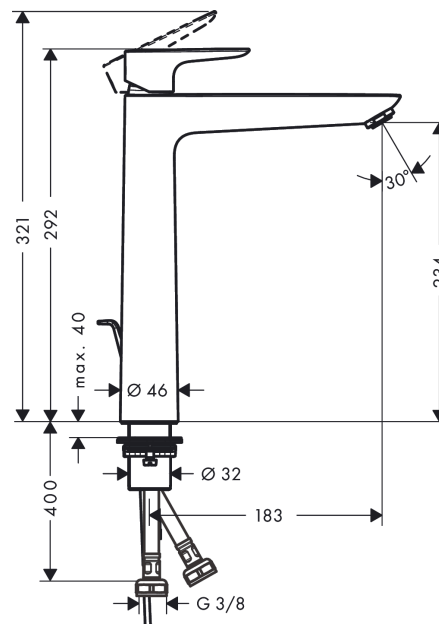

Talis E

Páková umyvadlová baterie 240 s odtokovou soupravou s táhlem

Povrchové úpravy: **chrom** Číslo položky: **71716000**

Popis

Vlastnosti

- obsahuje: páková umyvadlová baterie, odtoková souprava
- ComfortZone 240
- výtok 183 mm
- normální proud
- průtok při 0,3 MPa: 5 l/min
- vhodné pro průtokový ohřívač
- odtoková souprava s táhlem
- materiál odtokového ventilu: kov
- součásti dodávky: páková umyvadlová baterie, přívodní hadice, upevnění dřívku, montážní návod

Technologie

Ocenění za design

Obrázek výrobku

Kótovaný výkres

Průtokový diagram

- ① With flow limiter
- ② Bez zařízení omezovač průtoku