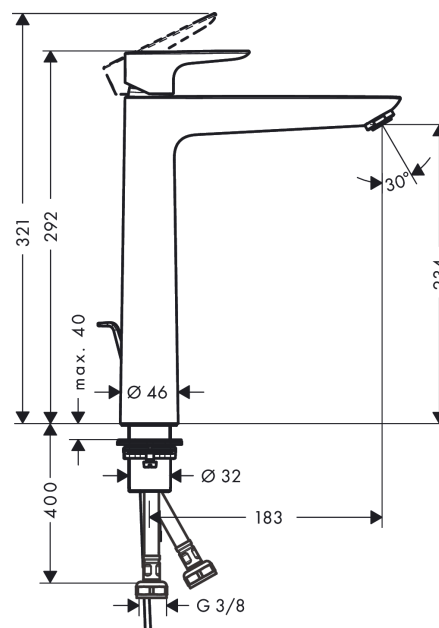

Talis E

Páková umyvadlová baterie 240 s odtokovou soupravou s táhlem

Povrchové úpravy: **kartáčovaný černý chrom** Číslo položky: **71716340**

Popis

Vlastnosti

- obsahuje: páková umyvadlová baterie, odtoková souprava
- ComfortZone 240
- výtok 183 mm
- normální proud
- průtok při 0,3 MPa: 5 l/min
- vhodné pro průtokový ohřívač
- odtoková souprava s táhlem
- materiál odtokového ventilu: kov
- součásti dodávky: páková umyvadlová baterie, přívodní hadice, upevnění dřívku, montážní návod

Technologie

Ocenění za design

Obrázek výrobku

Kótovaný výkres

Průtokový diagram

- ① With flow limiter
- ② Bez zařízení omezovač průtoku