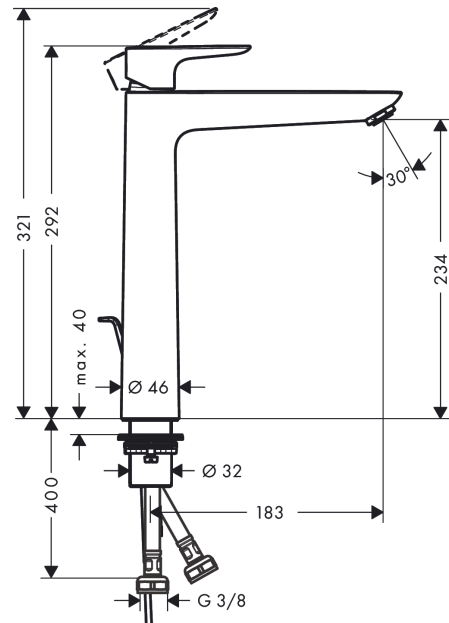

Talis E

Páková umyvadlová baterie 240 s odtokovou soupravou s táhlem

Povrchové úpravy: **matná černá** Číslo položky: **71716670**

Popis

Vlastnosti

- obsahuje: páková umyvadlová baterie, odtoková souprava
- ComfortZone 240
- výtok 183 mm
- normální proud
- průtok při 0,3 MPa: 5 l/min
- vhodné pro průtokový ohřívač
- odtoková souprava s táhlem
- materiál odtokového ventilu: kov
- součásti dodávky: páková umyvadlová baterie, přívodní hadice, upevnění dřívku, montážní návod

Technologie

Ocenění za design

Obrázek výrobku

Kótovaný výkres

Průtokový diagram

- ① With flow limiter
- ② Bez zařízení omezovač průtoku