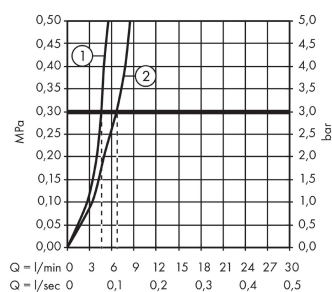

Talis E

Páková bidetová baterie s odtokovou soupravou s táhlem

Povrchové úpravy: **chrom** Číslo položky: **71720000**

Popis

Vlastnosti

- obsahuje: páková bidetová baterie, odtoková souprava
- výtok 116 mm
- perlátor s kulovým kloubem
- normální proud
- průtok při 0,3 MPa: 5 l/min
- vhodné pro průtokový ohřívač
- materiál odtokového ventilu: kov
- součásti dodávky: páková bidetová baterie, přívodní hadice, upevnění dřívku, montážní návod

Technologie

Obrázek výrobku

Kótovaný výkres

Průtokový diagram

- ① With flow limiter
- ② Bez zařízení omezovač průtoku