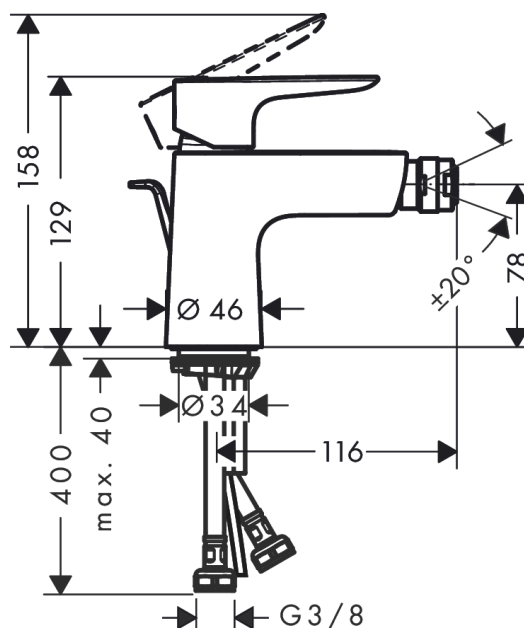

Talis E

Páková bidetová baterie s odtokovou soupravou s táhlem

Povrchové úpravy: **chrom** Číslo položky: **71720000**

Popis

Vlastnosti

- obsahuje: páková bidetová baterie, odtoková souprava
- výtok 116 mm
- perlátor s kulovým kloubem
- normální proud
- průtok při 0,3 MPa: 5 l/min
- vhodné pro průtokový ohřívač
- materiál odtokového ventilu: kov
- součásti dodávky: páková bidetová baterie, přívodní hadice, upevnění dřívku, montážní návod

Technologie

Obrázek výrobku

Kótovaný výkres

Průtokový diagram

- ① With flow limiter
- ② Bez zařízení omezovač průtoku