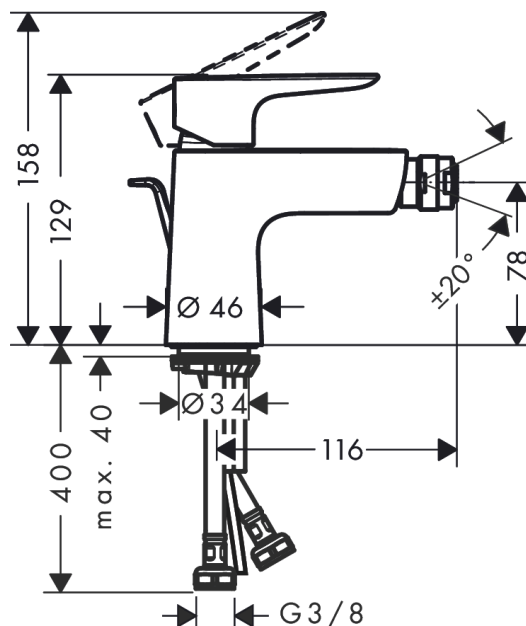

Kótovaný výkres