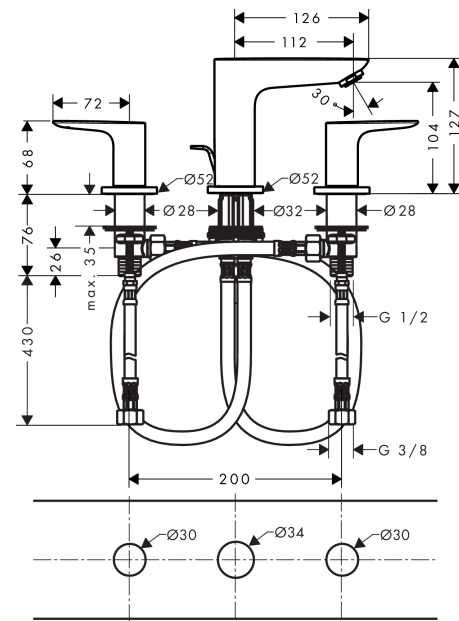

Talis E

3-otvorová umyvadlová baterie s odtokovou soupravou s táhlem

Povrchové úpravy: **matná černá** Číslo položky: **71733670**

Popis

Vlastnosti

- obsahuje: 3-otvorová umyvadlová armatura, odtoková souprava
- ComfortZone 150
- výtok 112 mm
- průtok při 0,3 MPa: 5 l/min
- vhodné pro průtokový ohřívač
- odtoková souprava s táhlem
- materiál odtokového ventilu: kov
- součásti dodávky: 3-otvorová umyvadlová armatura, přírodní hadice, upevnění dřívku, rozety, montážní návod

Technologie

Obrázek výrobku

Kótovaný výkres

Průtokový diagram

- ① With flow limiter
- ② Bez zařízení omezovač průtoku