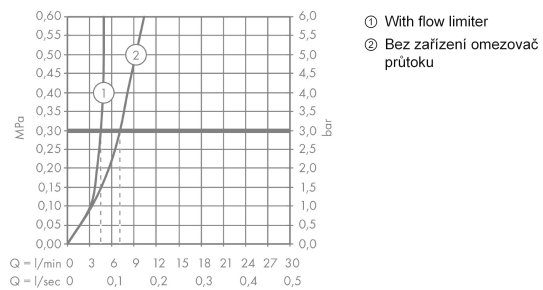

Talis E**Páková umyvadlová baterie pod omítku, s výtokem 22,5 cm**Povrchové úpravy: **chrom** Číslo položky: **71734000****Popis****Vlastnosti**

- obsahuje: páková umyvadlová baterie pod omítku, pro montáž na stěnu, odtoková souprava
- výtok 225 mm
- normální proud
- průtok při 0,3 MPa: 5 l/min
- vhodné pro průtokový ohřívač
- neuzavíratelný odtokový ventil s mřížkou
- materiál odtokového ventilu: kov
- rukojeť je možné technicky umístit vpravo nebo vlevo, podle instalace podomítkového tělesa
- součásti dodávky: páková umyvadlová baterie pod omítku, pro montáž na stěnu, přívodní vsuvka, montážní návod
- není součástí: základní těleso

Technologie**Obrázek výrobku****Kótovaný výkres**

Talis E

Páková umyvadlová baterie pod omítku, s výtokem 22,5 cm

Povrchové úpravy: **chrom** Číslo položky: **71734000**

Průtokový diagram

Talis E**Páková umyvadlová baterie pod omítku, s výtokem 22,5 cm**Povrchové úpravy: **chrom** Číslo položky: **71734000****Příklad montáže**