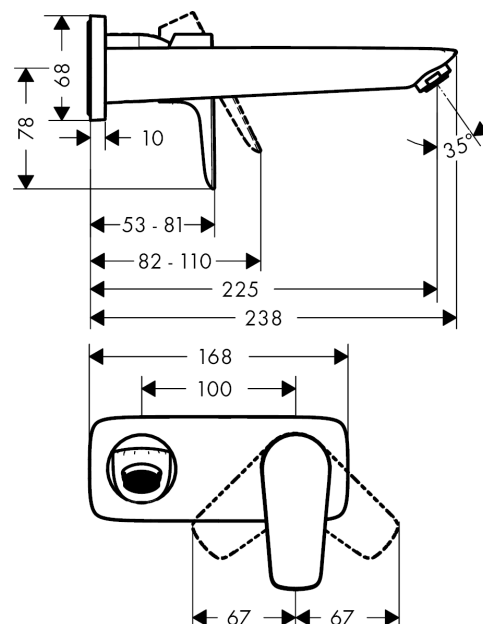

Talis E**Páková umyvadlová baterie pod omítku, s výtokem 22,5 cm**Povrchové úpravy: **chrom** Číslo položky: **71734000****Popis****Vlastnosti**

- obsahuje: páková umyvadlová baterie pod omítku, pro montáž na stěnu, odtoková souprava
- výtok 225 mm
- normální proud
- průtok při 0,3 MPa: 5 l/min
- vhodné pro průtokový ohřívač
- neuzavíratelný odtokový ventil s mřížkou
- materiál odtokového ventilu: kov
- rukojeť je možné technicky umístit vpravo nebo vlevo, podle instalace podomítkového tělesa
- součásti dodávky: páková umyvadlová baterie pod omítku, pro montáž na stěnu, přívodní vsuvka, montážní návod
- není součástí: základní těleso

Technologie**Obrázek výrobku****Kótovaný výkres**

Talis E

Páková umyvadlová baterie pod omítku, s výtokem 22,5 cm

Povrchové úpravy: **chrom** Číslo položky: **71734000**

Průtokový diagram

Talis E**Páková umyvadlová baterie pod omítku, s výtokem 22,5 cm**Povrchové úpravy: **chrom** Číslo položky: **71734000****Příklad montáže**