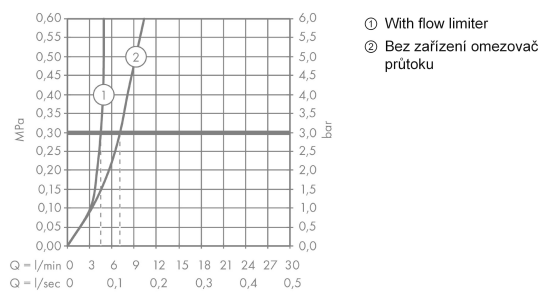

Talis E

Páková umyvadlová baterie pod omítku, s výtokem 22,5 cm

Povrchové úpravy: **kartáčovaný černý chrom** Číslo položky: **71734340**

Popis

Vlastnosti

- obsahuje: páková umyvadlová baterie pod omítku, pro montáž na stěnu, odtoková souprava
- výtok 225 mm
- normální proud
- průtok při 0,3 MPa: 5 l/min
- vhodné pro průtokový ohřívač
- neuzavíratelný odtokový ventil s mřížkou
- materiál odtokového ventilu: kov
- rukojeť je možné technicky umístit vpravo nebo vlevo, podle instalace podomítkového tělesa
- součásti dodávky: páková umyvadlová baterie pod omítku, pro montáž na stěnu, přívodní vsuvka, montážní návod
- není součástí: základní těleso

Technologie

Obrázek výrobku

Kótovaný výkres

Talis E

Páková umyvadlová baterie pod omítku, s výtokem 22,5 cm

Povrchové úpravy: **kartáčovaný černý chrom** Číslo položky: **71734340**

Průtokový diagram

Talis E