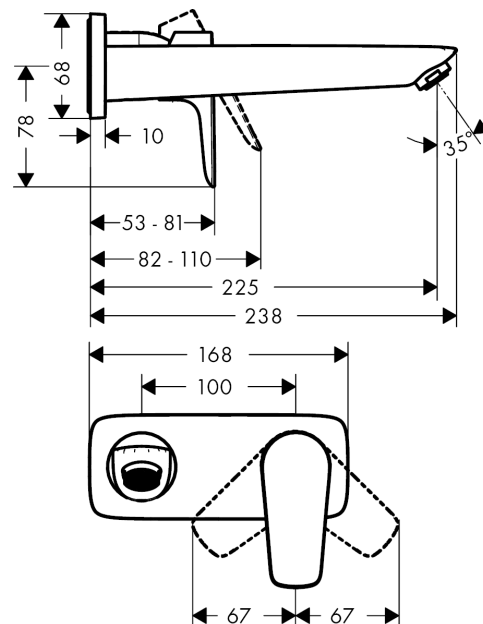

Talis E

Páková umyvadlová baterie pod omítku, s výtokem 22,5 cm

Povrchové úpravy: **kartáčovaný černý chrom** Číslo položky: **71734340**

Popis

Vlastnosti

- obsahuje: páková umyvadlová baterie pod omítku, pro montáž na stěnu, odtoková souprava
- výtok 225 mm
- normální proud
- průtok při 0,3 MPa: 5 l/min
- vhodné pro průtokový ohřívač
- neuzavíratelný odtokový ventil s mřížkou
- materiál odtokového ventilu: kov
- rukojeť je možné technicky umístit vpravo nebo vlevo, podle instalace podomítkového tělesa
- součásti dodávky: páková umyvadlová baterie pod omítku, pro montáž na stěnu, přívodní vsuvka, montážní návod
- není součástí: základní těleso

Technologie

Obrázek výrobku

Kótovaný výkres

Talis E

Páková umyvadlová baterie pod omítku, s výtokem 22,5 cm

Povrchové úpravy: **kartáčovaný černý chrom** Číslo položky: **71734340**

Průtokový diagram

Talis E

Páková umyvadlová baterie pod omítku, s výtokem 22,5 cm

Povrchové úpravy: kartáčovaný černý chrom Číslo položky: 71734340

Příklad montáže