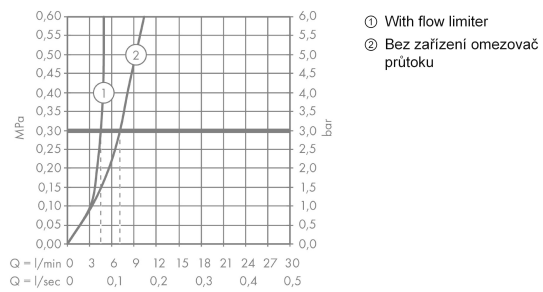

Talis E**Páková umyvadlová baterie pod omítku, s výtokem 22,5 cm**Povrchové úpravy: **matná černá** Číslo položky: **71734670****Popis****Vlastnosti**

- obsahuje: páková umyvadlová baterie pod omítku, pro montáž na stěnu, odtoková souprava
- výtok 225 mm
- normální proud
- průtok při 0,3 MPa: 5 l/min
- vhodné pro průtokový ohřívač
- neuzavíratelný odtokový ventil s mřížkou
- materiál odtokového ventilu: kov
- rukojeť je možné technicky umístit vpravo nebo vlevo, podle instalace podomítkového tělesa
- součásti dodávky: páková umyvadlová baterie pod omítku, pro montáž na stěnu, přívodní vsuvka, montážní návod
- není součástí: základní těleso

Technologie**Obrázek výrobku****Kótovaný výkres**

Talis E

Páková umyvadlová baterie pod omítku, s výtokem 22,5 cm

Povrchové úpravy: **matná černá** Číslo položky: **71734670**

Průtokový diagram

Talis E**Páková umyvadlová baterie pod omítku, s výtokem 22,5 cm**Povrchové úpravy: **matná černá** Číslo položky: **71734670****Příklad montáže**