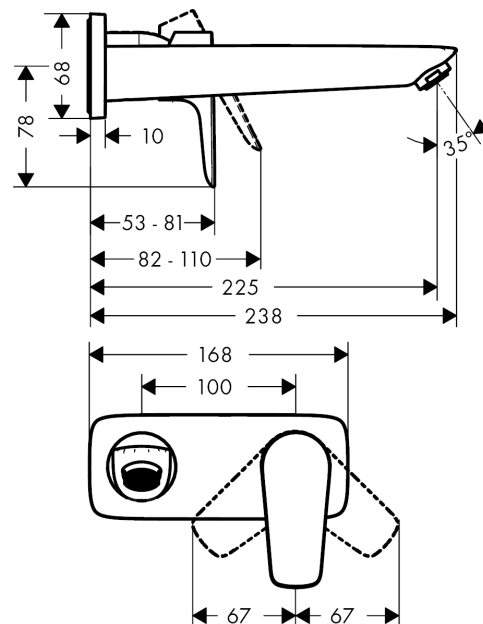

Talis E**Páková umyvadlová baterie pod omítku, s výtokem 22,5 cm**Povrchové úpravy: **matná černá** Číslo položky: **71734670****Popis****Vlastnosti**

- obsahuje: páková umyvadlová baterie pod omítku, pro montáž na stěnu, odtoková souprava
- výtok 225 mm
- normální proud
- průtok při 0,3 MPa: 5 l/min
- vhodné pro průtokový ohřívač
- neuzavíratelný odtokový ventil s mřížkou
- materiál odtokového ventilu: kov
- rukojeť je možné technicky umístit vpravo nebo vlevo, podle instalace podomítkového tělesa
- součásti dodávky: páková umyvadlová baterie pod omítku, pro montáž na stěnu, přívodní vsuvka, montážní návod
- není součástí: základní těleso

Technologie**Obrázek výrobku****Kótovaný výkres**

Talis E

Páková umyvadlová baterie pod omítku, s výtokem 22,5 cm

Povrchové úpravy: **matná černá** Číslo položky: **71734670**

Průtokový diagram

Talis E**Páková umyvadlová baterie pod omítku, s výtokem 22,5 cm**Povrchové úpravy: **matná černá** Číslo položky: **71734670****Příklad montáže**