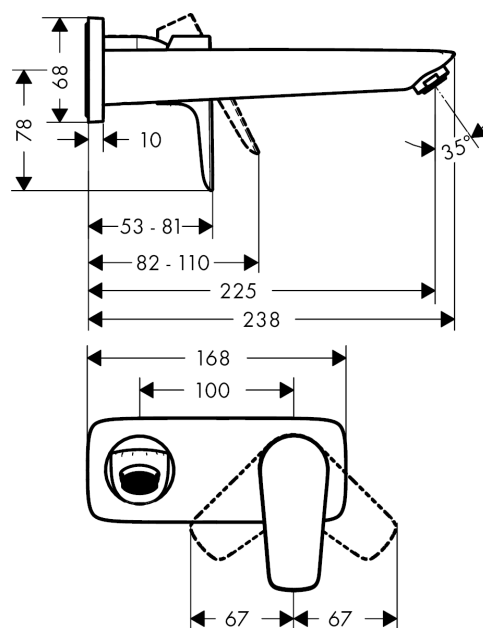

Talis E**Páková umyvadlová baterie pod omítku, s výtokem 22,5 cm**Povrch: **matná bílá** Číslo položky: **71734700****Popis****Vlastnosti**

- obsahuje: páková umyvadlová baterie nástěnná pod omítku, odtoková souprava
- vyložení: 225 mm
- varianta rukojeti: páková rukojeť
- typ proudu: normální proud
- maximální průtokové množství při 3 barech: 5 l/min
- keramická kartuše
- nastavitelné omezení teploty
- vhodné pro průtokové ohřivače vody
- neuzavíratelná odtoková souprava
- materiál odtokové soupravy: kov
- způsob montáže: základní těleso
- rozměr přívodů: DN15
- rukojeť může být umístěna vpravo nebo vlevo, v závislosti na instalaci základní sady
- EU taxonomy: max. 6 l/min - Substantial Contribution (SC)

Technologie**Ocenění za design****Obrázek výrobku****Kótovaný výkres**

Talis E

Páková umyvadlová baterie pod omítku, s výtokem 22,5 cm

Povrch: **matná bílá** Číslo položky: **71734700**

Průtokový diagram

Talis E**Páková umyvadlová baterie pod omítku, s výtokem 22,5 cm**Povrch: **matná bílá** Číslo položky: **71734700****Příklad montáže**