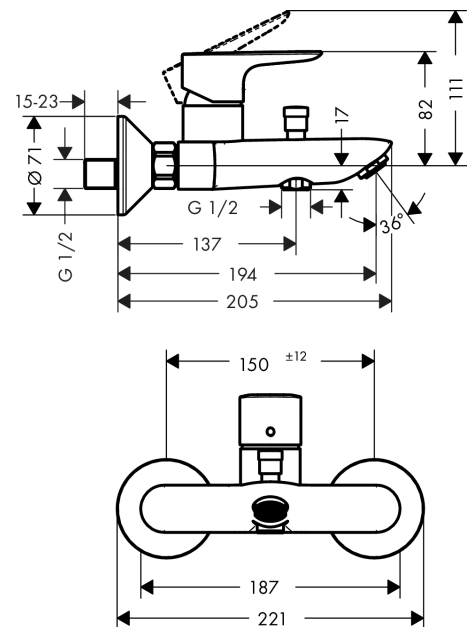

Talis E

Páková vanová baterie na stěnu

Povrchové úpravy: **chrom** Číslo položky: **71740000**

Popis

Vlastnosti

- výtok 194 mm
- druh proudu armatury: normální proud
- průtok vanovým výtokem (při 0,3 MPa): 19 l/min
- průtok přívodem k ruční sprše (při 0,3 MPa): 17 l/min
- vhodné pro průtokový ohřívač
- součásti dodávky: Páková vanová baterie, rozety, etážky, montážní návod

Technologie

Obrázek výrobku

Kótovaný výkres

Průtokový diagram