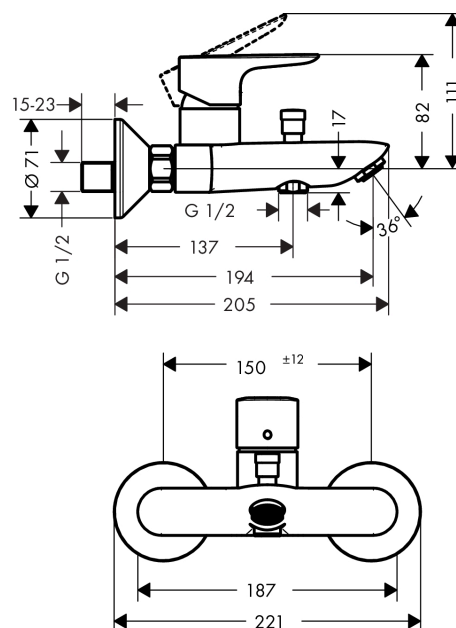

Talis E

Páková vanová baterie na stěnu

Povrchové úpravy: **matná černá** Číslo položky: **71740670**

Popis

Vlastnosti

- výtok 194 mm
- druh proudu armatury: normální proud
- průtok vanovým výtokem (při 0,3 MPa): 19 l/min
- průtok přívodem k ruční sprše (při 0,3 MPa): 17 l/min
- vhodné pro průtokový ohřívač
- součásti dodávky: Páková vanová baterie, rozety, etážky, montážní návod

Technologie

Obrázek výrobku

Kótovaný výkres

Průtokový diagram