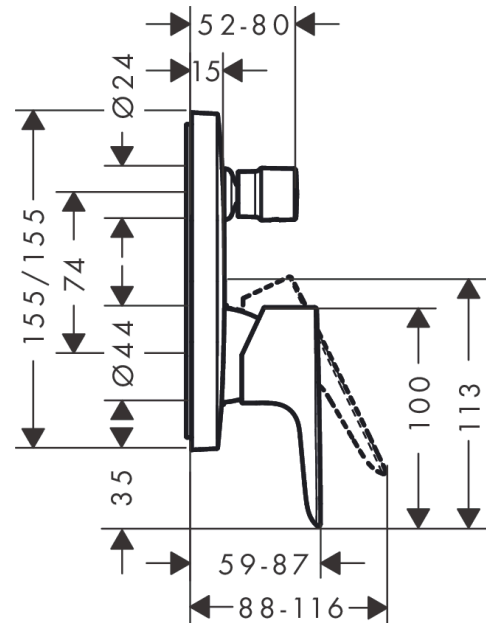

Talis E

Páková vanová baterie pod omítku

Povrchové úpravy: **chrom** Číslo položky: **71745000**

Popis

Vlastnosti

- součástí dodávky: Páková vanová baterie, instalační blok, upevňovací materiál, montážní návod
- není součástí: základní těleso

Obrázek výrobku

Kótovaný výkres

Průtokový diagram