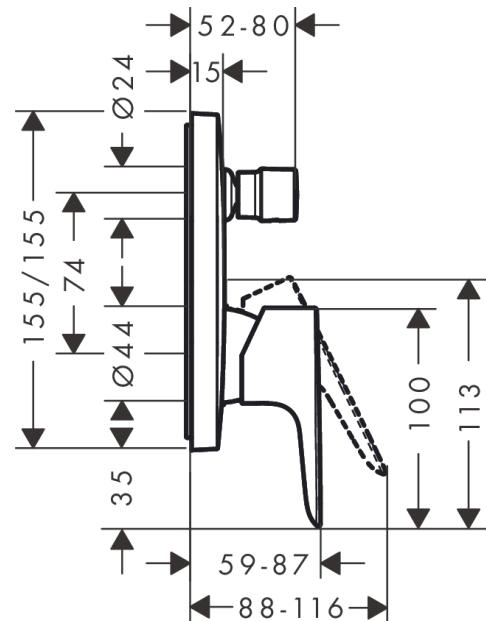

Talis E

Páková vanová baterie pod omítku

Povrchové úpravy: kartáčovaný bronz Číslo položky: 71745140

Popis

Vlastnosti

- průtok horním výstupem: 21 l/min
- průtok dolním výstupem: 29 l/min
- součásti dodávky: Páková vanová baterie, instalační blok, upevňovací materiál, montážní návod
- není součástí: základní těleso

Ocenění za design

Obrázek výrobku

Kótovaný výkres

Průtokový diagram