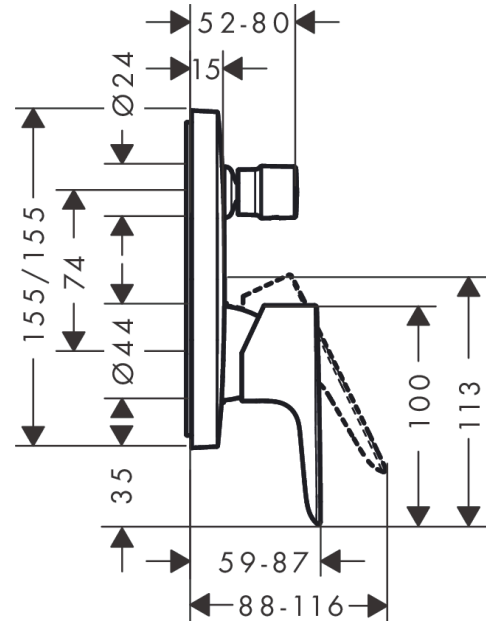

Talis E

Páková vanová baterie pod omítku

Povrchové úpravy: **kartáčovaný černý chrom**

Číslo položky: **71745340**

Popis

Vlastnosti

- součástí dodávky: Páková vanová baterie, instalační blok, upevňovací materiál, montážní návod
- není součástí: základní těleso

Obrázek výrobku

Kótovaný výkres

Průtokový diagram