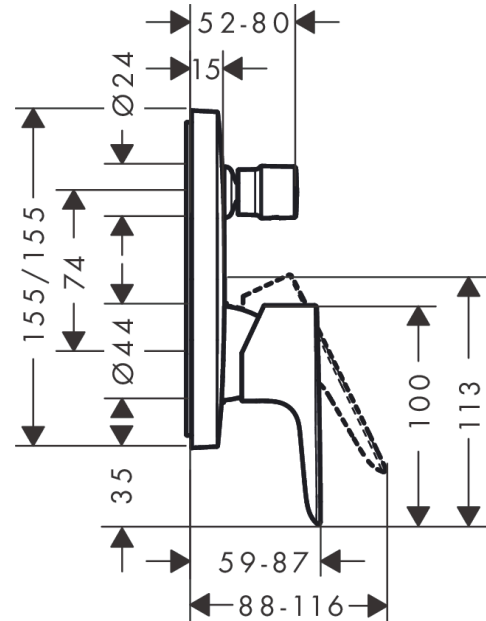

Kótovaný výkres